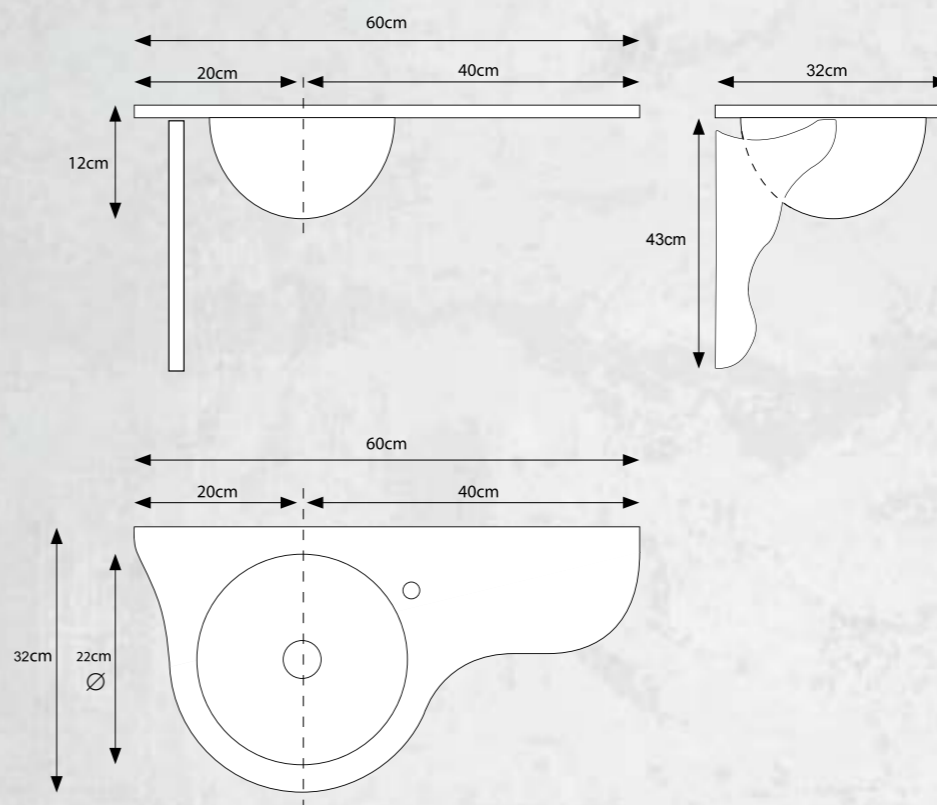

ברק-כיור אינטגרלי צבע מלא
קנט חלק
ברז מימין לקערה

מידות: 60x32 ס"מ

צבע: אדום

מק"ט: 345002

345002	אדום	
345007	אפור	
345010	בורדו	
345019	בז'	
345024	חום	
345003	טורקיז	
345001	כחול	
345004	כתום	
345011	לבן	
345012	סגול	
345005	שמנת	
345008	תפוח	
345006	שחור	
345027	צהוב לימון	