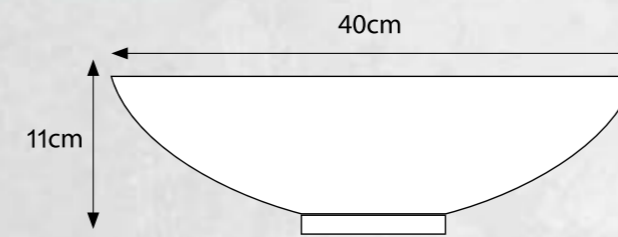

סחלב

סחלב-עגול 40
עיטור עלים חומים רקע שקוף

מידות: 40x11 ס"מ
מק"ט: 301700

- הכיור מסופק עם ונטיל המתאים לעובי משטח 20-30 מ"מ
- במשטח לכיור מונח הקדח לונטיל - 45 מ"מ **בלנד**