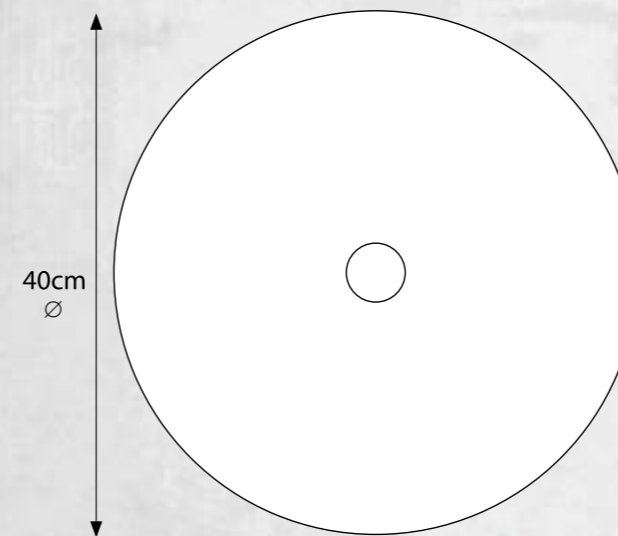

סחלב

סחלב-עגול 40
עיטור עלים חומים רקע שקוף

מידות: 40x11 ס"מ
מק"ט: 301700

- הכיור מסופק עם ונטיל המתאים לעובי משטח 20-30 מ"מ
- במשטח לכיור מונח הקדח לונטיל - 45 מ"מ **בלנד**