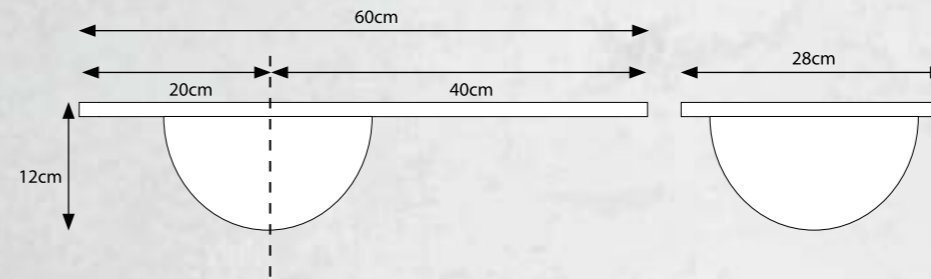

ירקון

ירקון- אינטגרלי מלבני קערה שמאל חריץ ימין

מידות: 28x60 ס"מ
צבע: בורדו
מק"ט: 380210

- לבדיקת צבע הזכוכית יש להעזר בקטלוג לוחיות הצבעים (למעט צבעי מטאל)
- הכיור מגיע עם שני תומכי מתכת בצבע הכיור

380202 אדום