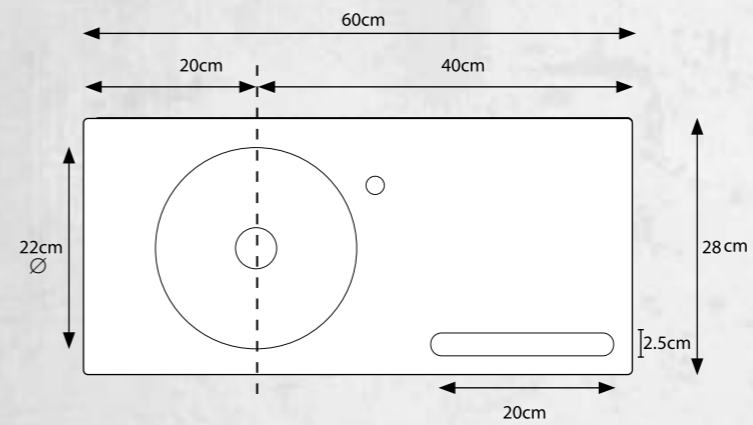

ירקון

ירקון- אינטגרלי מלבני קערה שמאל חריץ ימין

מידות: 28x60 ס"מ
צבע: בורדו
מק"ט: 380210

- לבדיקת צבע הזכוכית יש להעזר בקטלוג לוחיות הצבעים (למעט צבעי מטאל)
- הכיור מגיע עם שני תומכי מתכת בצבע הכיור

380202 אדום