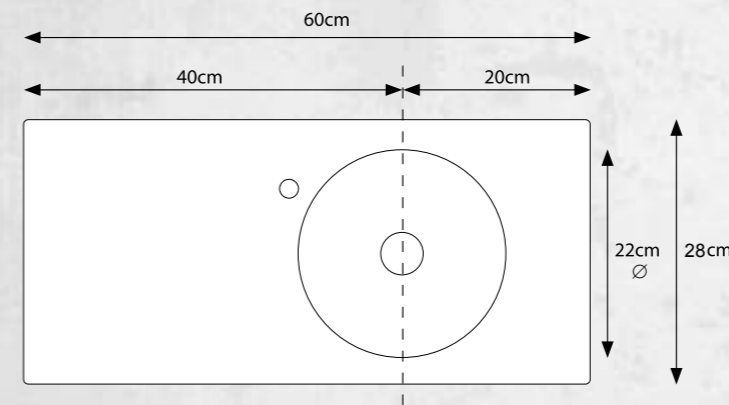

זוויתן

זוויתן - אינטגרלי מלבני קערה ימין

מידות: 28x60 ס"מ
צבע: בורדו
מק"ט: 380410

380402 אדום

380407 אפור

380410 בורדו

380419 בז'

380424 חום