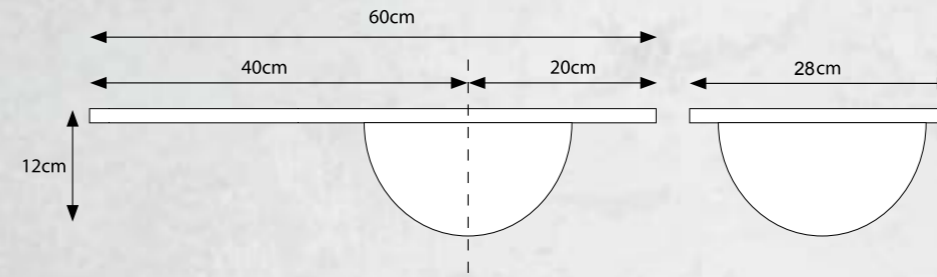

זוויתן

זוויתן - אינטגרלי מלבני קערה ימין

מידות: 28x60 ס"מ
צבע: בורדו
מק"ט: 380410

380402 אדום

380407 אפור

380410 בורדו

380419 בז'

380424 חום