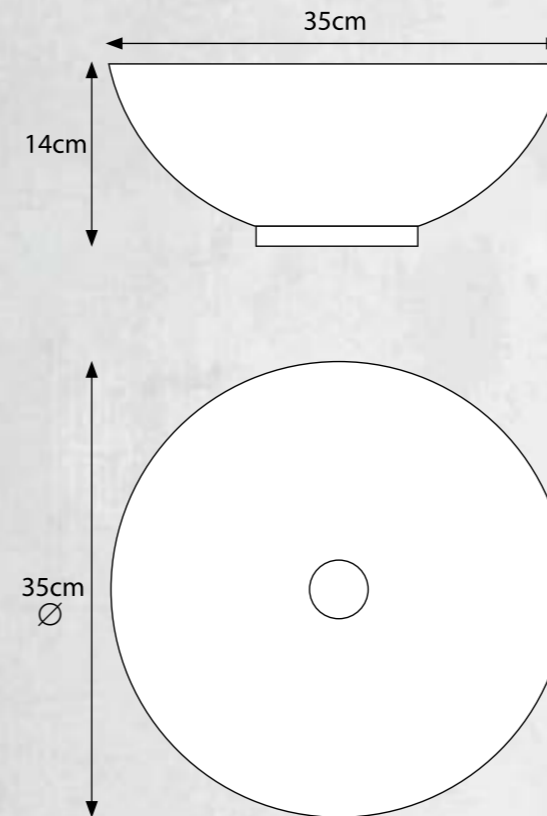

כנען

כנען- עגול 35

מידות: 35x14 ס"מ

צבע: כתום

מק"ט: 701504

- הכיור מסופק עם ונטיל המתאים לעובי משטח 20-30 מ"מ
- במשטח לכיור מונח הקדח לונטיל - 45 מ"מ **בלנד**
- לבדיקת צבע הזכוכית יש להעזר בקטלוג לוחיות הצבעים