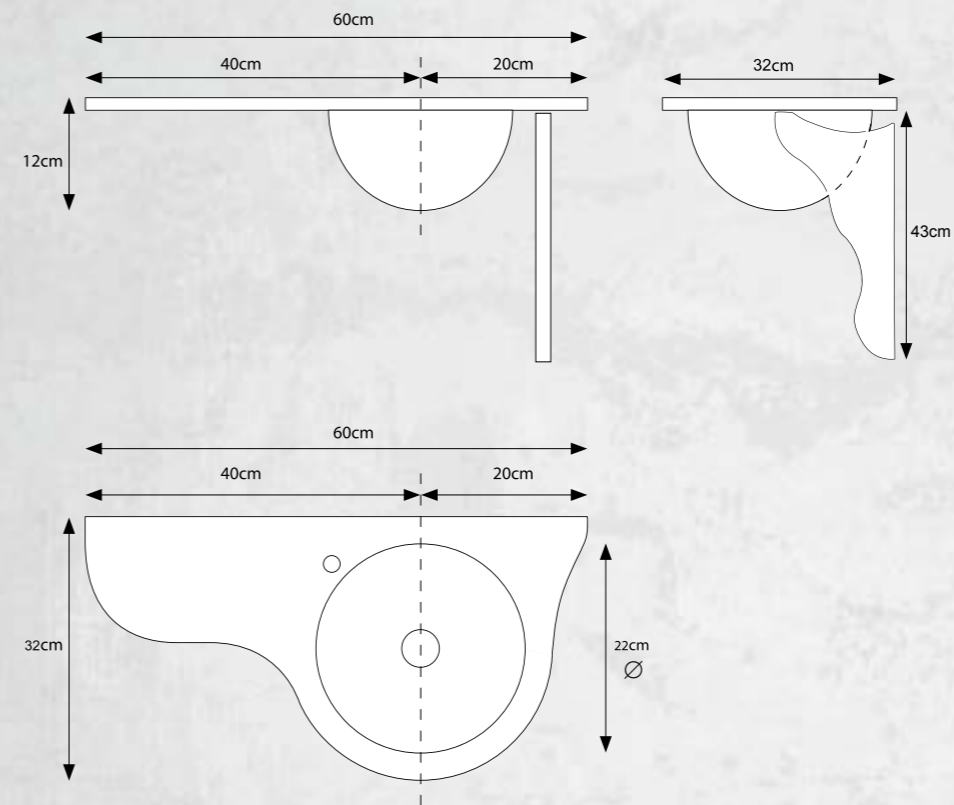

קישון

קישון-כיוור אינטגרלי שקוף מגורען
קערה ורגל צבעות
קנט מסותת
ברז משמאל לקערה

מידות: 60x32 ס"מ
צבע: שקוף מגורען + בורדו
מק"ט: 340210

- לבדיקת צבע הזכוכית יש להעזר בקטלוג לוחיות הצבעים (למעט צבעי מטאל)
- הכיוור מגיע עם רגל תומכת מזכוכית בצבע הקערה