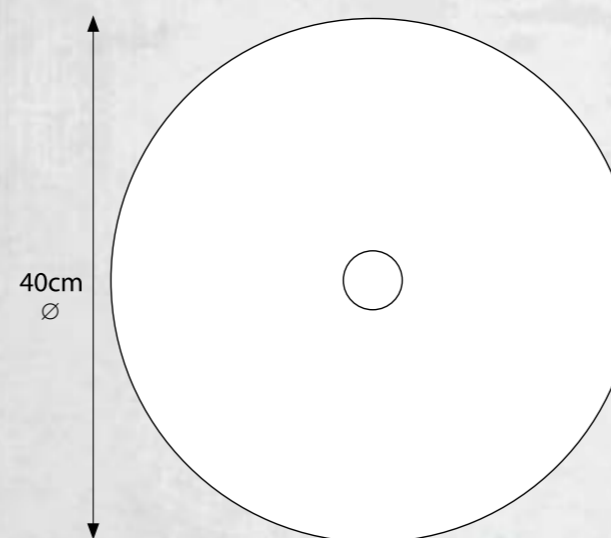

# אירוס

אירוס-עגול 40  
עיטור ארמני קו כחול עם פלטינה  
רקע שקוף מגורען

מידות: 40x11 ס"מ  
מק"ט: 301400

- הכיור מסופק עם ונטיל המתאים לעובי משטח 20-30 מ"מ
- במשטח לכיור מונח הקדח לונטיל - 45 מ"מ **בלנד**