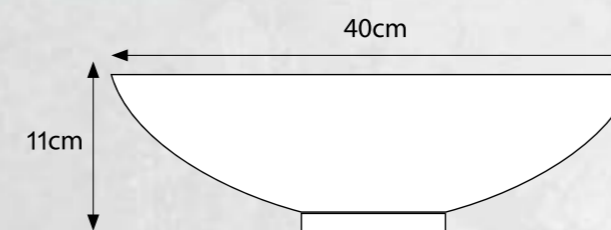

# אירוס

אירוס-עגול 40  
עיטור ארמני קו כחול עם פלטינה  
רקע שקוף מגורען

מידות: 40x11 ס"מ  
מק"ט: 301400

- הכיור מסופק עם ונטיל המתאים לעובי משטח 20-30 מ"מ
- במשטח לכיור מונח הקדח לונטיל - 45 מ"מ **בלנד**