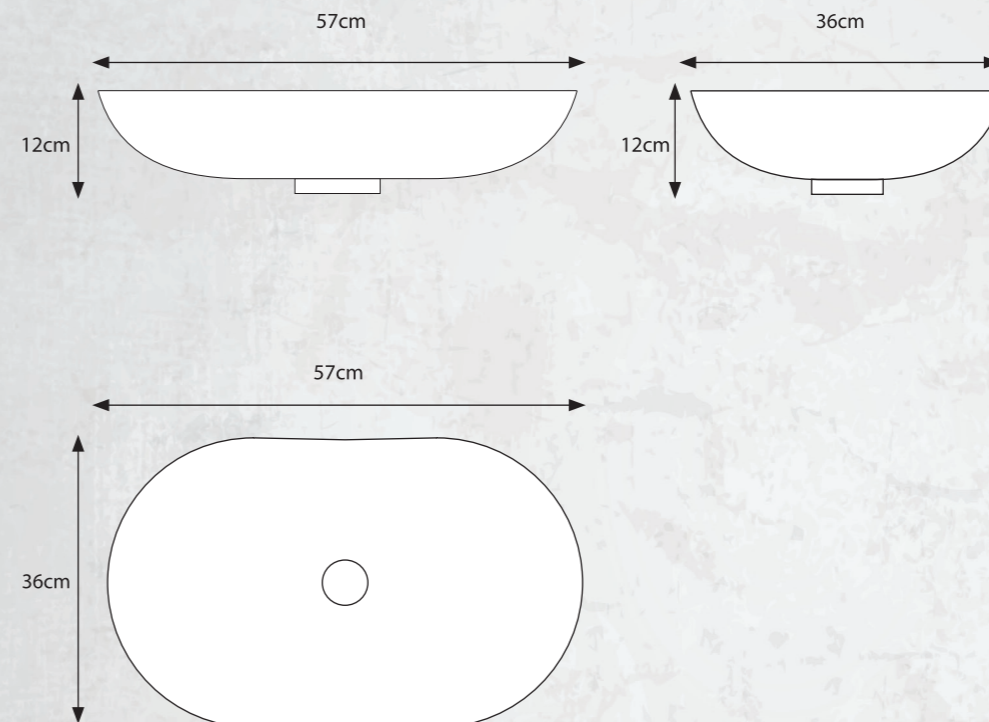

כרמל

כרמל - סטדיום

מידות: 57x36x12 ס"מ

צבע: חציל

מק"ט: 702129

- הכיור מסופק עם ונטיל המתאים לעובי משטח 20-30 מ"מ
- במשטח לכיור מונח הקדח לונטיל - $\varnothing 45$ מ"מ **בלנד**
- לבדיקת צבע הזכוכית יש להעזר בקטלוג לוחיות הצבעים