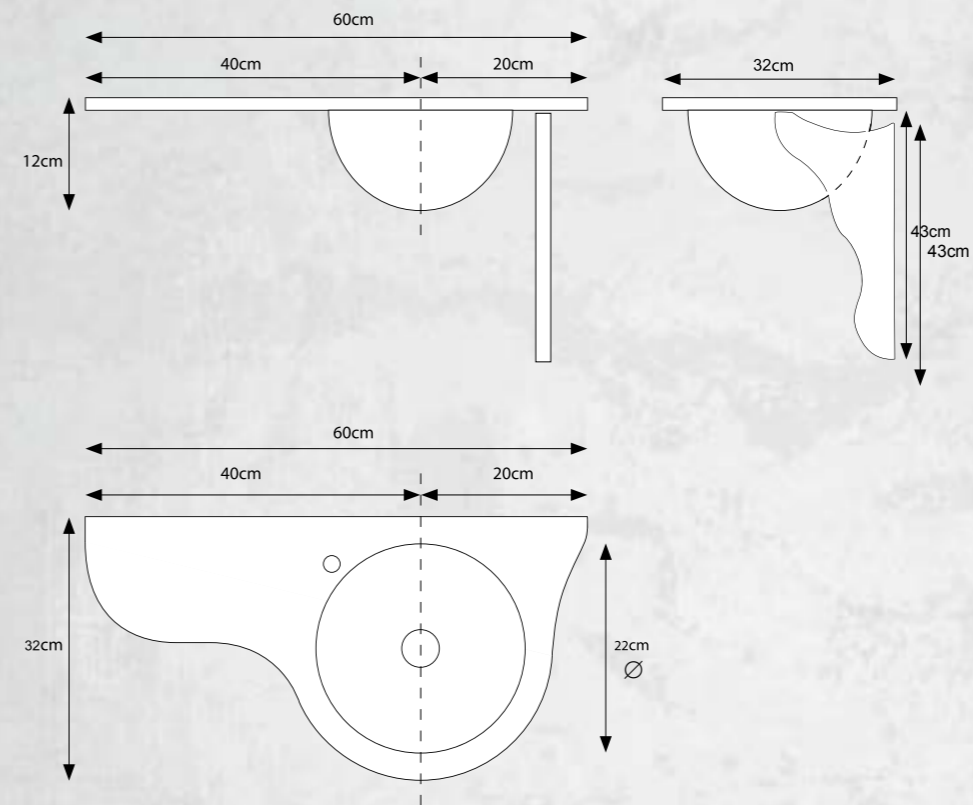

תנינים

תנינים-כיור אינטגרלי צבע מלא קנט מסותת ברז משמאל לקערה

מידות: 60x32 ס"מ
צבע: שחור
מק"ט: 344006

344002	אדום	
344007	אפור	
344010	בורדו	
344019	בז'	
344024	חום	
344003	טורקיז	
344001	כחול	
344004	כתום	
344011	לבן	
344012	סגול	
344005	שמנת	
344008	תפוח	
344006	שחור	
344027	צהוב לימון	