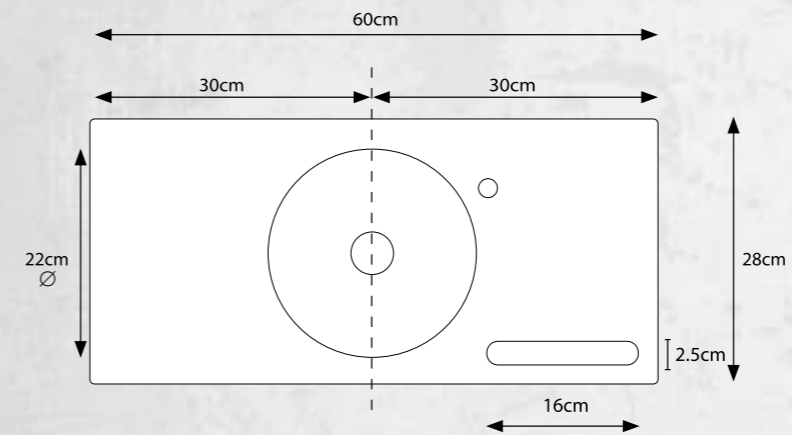

## איילון - אינטגרלי מלבני קערה במרכז חריץ ימין

מידות: 28x60 ס"מ

צבע: שחור

מק"ט: 380306

• לבדיקת צבע הזכוכית יש להעזר בקטלוג לוחיות הצבעים (למעט צבעי מטאל)

• הכיור מגיע עם שני תומכי מתכת בצבע הכיור

380302 אדום