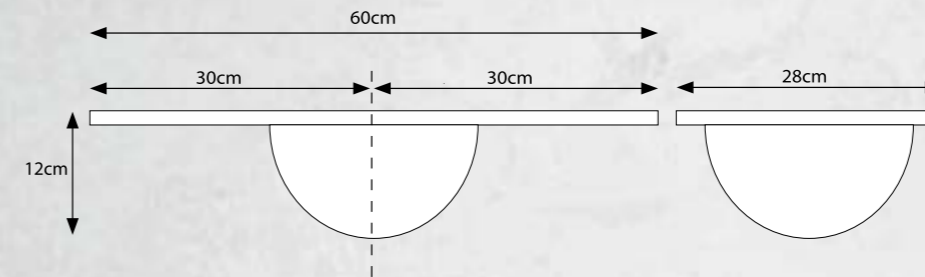

## איילון - אינטגרלי מלבני קערה במרכז חריץ ימין

מידות: 28x60 ס"מ

צבע: שחור

מק"ט: 380306

• לבדיקת צבע הזכוכית יש להעזר בקטלוג לוחיות הצבעים (למעט צבעי מטאל)

• הכיור מגיע עם שני תומכי מתכת בצבע הכיור

380302 אדום