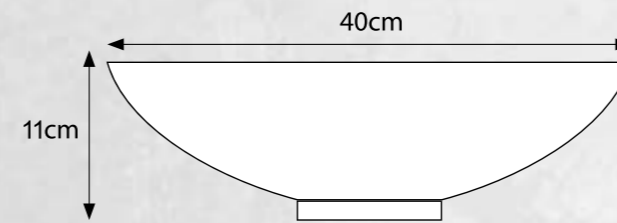

חרצית

חרצית-עגול 40
 עיטור עלים חומים
 (רקע משתנה)

מידות: 40x11 ס"מ
 צבע: בד'
 מק"ט: 301319

- הכיור מסופק עם ונטיל המתאים לעובי משטח 20-30 מ"מ
- במשטח לכיור מונח הקדח לונטיל - 45 מ"מ **בלנד**
- לבדיקת צבע רקע הכיור, יש להיעזר בקטלוג לוחיות הצבעים