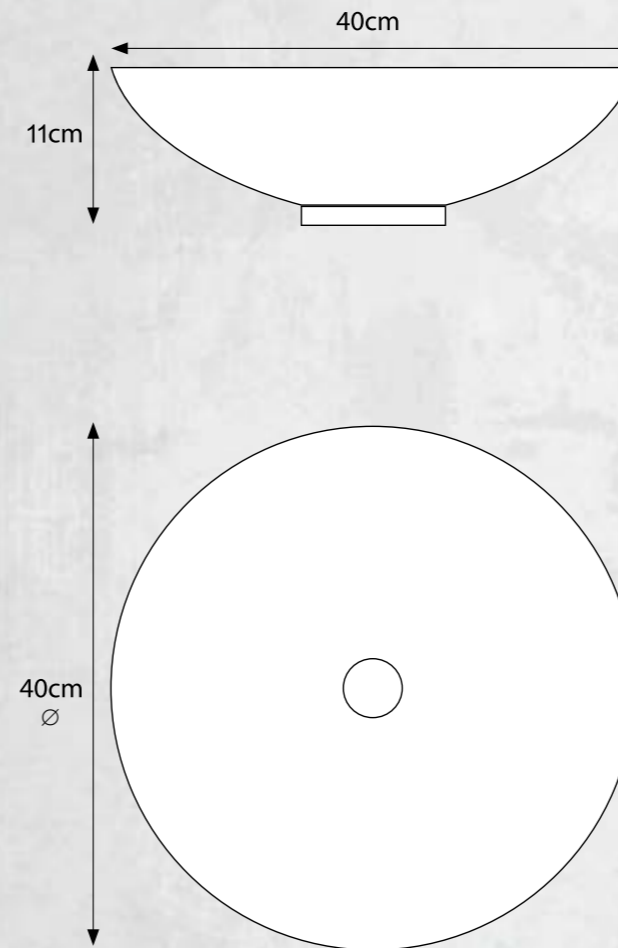

# חבצלת

חבצלת-עגול 40  
עיטור ארמני קו שחור עם פלטינה  
רקע שקוף מגורען

מידות: 40x11 ס"מ  
מק"ט: 301500

- הכיור מסופק עם ונטיל המתאים לעובי משטח 20-30 מ"מ
- במשטח לכיור מונח הקדח לונטיל - 45 מ"מ **בלנד**