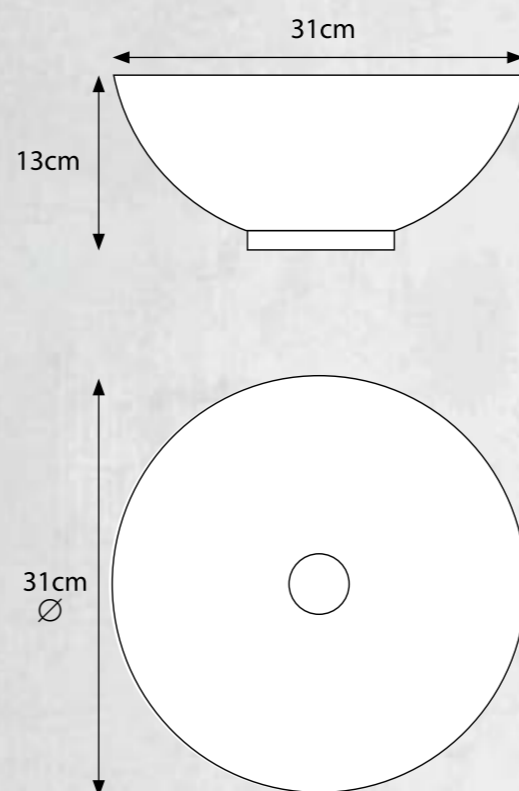

חרמון

חרמון- עגול 31

מידות: 31x13 ס"מ

צבע: נחושת כהה

מק"ט: 701415

- הכיור מסופק עם ונטיל המתאים לעובי משטח 20-30 מ"מ
- במשטח לכיור מונח הקדח לונטיל - 45 מ"מ **בלנד**
- לבדיקת צבע הזכוכית יש להעזר בקטלוג לוחיות הצבעים