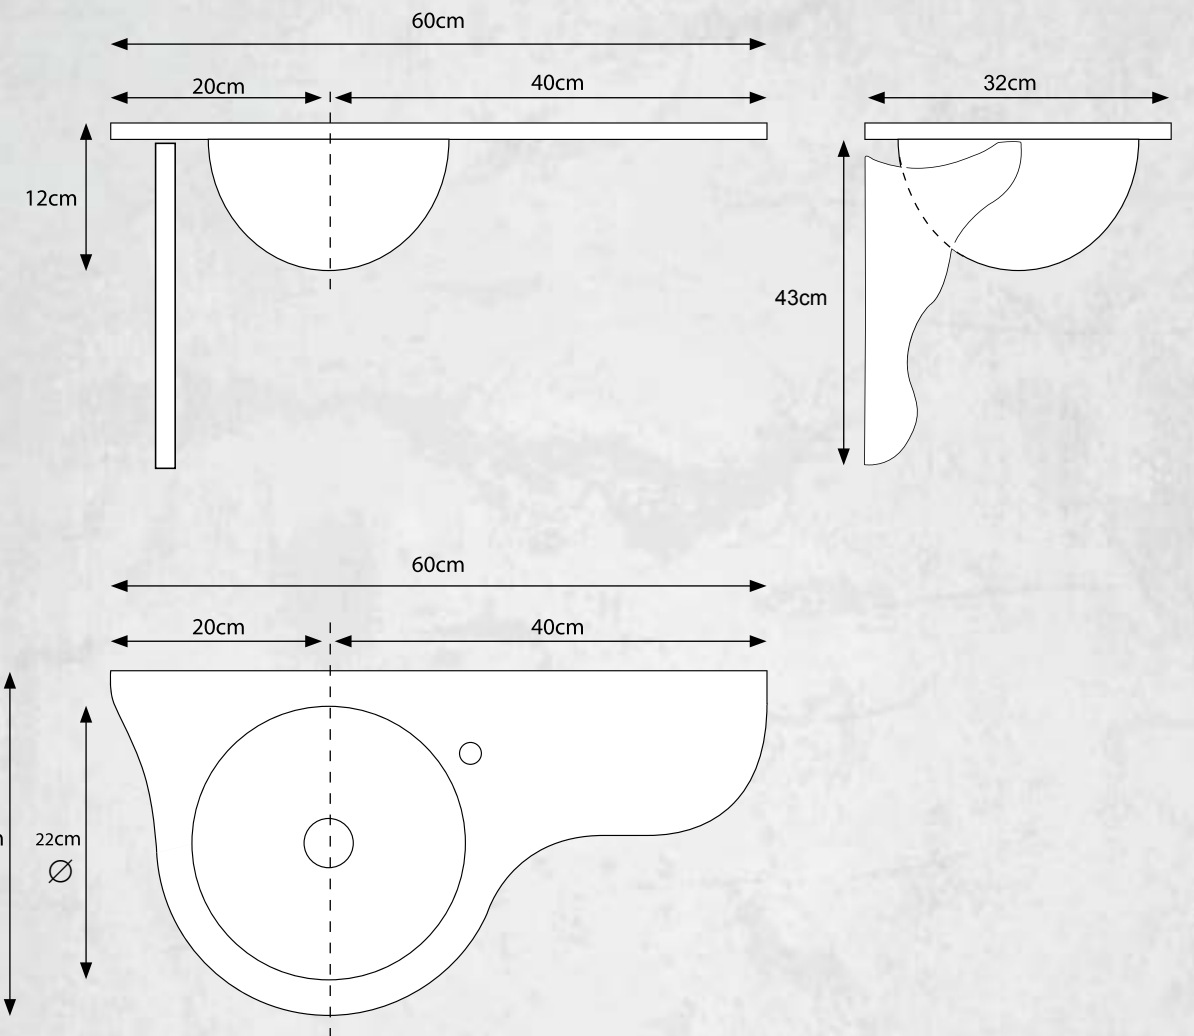

פארן

פארן-כיוור אינטגרלי שקוף מגורען קנט מסותת ברז מימין לקערה

מידות: 60x32 ס"מ
צבע: שקוף מגורען
מק"ט: 340100

- הכיוור מגיע עם רגל תומכת מזכוכית
- גוון הקערה "חלבי" (התזת חול)
- צבע המשטח שקוף מגורען