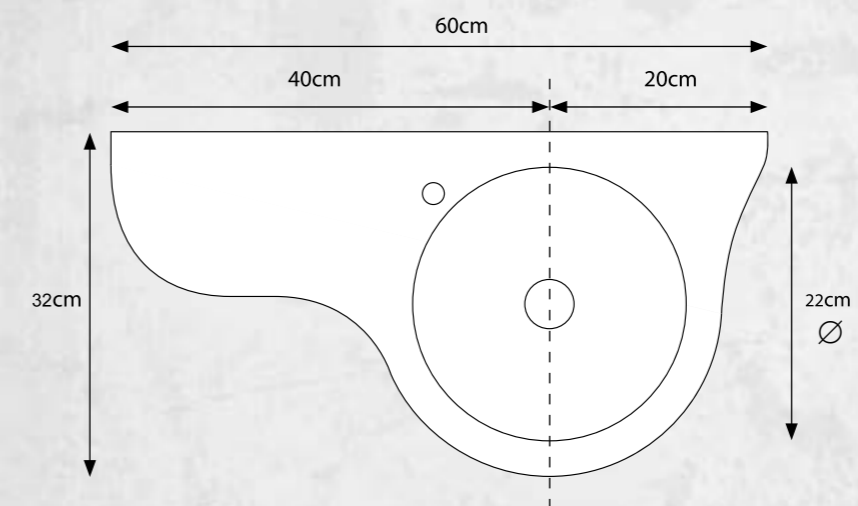

אשלים

אשלים-כיור אינטגרלי שקוף מגורען,
קנט מסותת
ברז משמאל לקערה

מידות: 60x32 ס"מ

צבע: שקוף מגורען

מק"ט: 340200

- הכיור מגיע עם רגל תומכת מזכוכית
- גוון הקערה "חלבי" (התזת חול)
- צבע המשטח שקוף מגורען