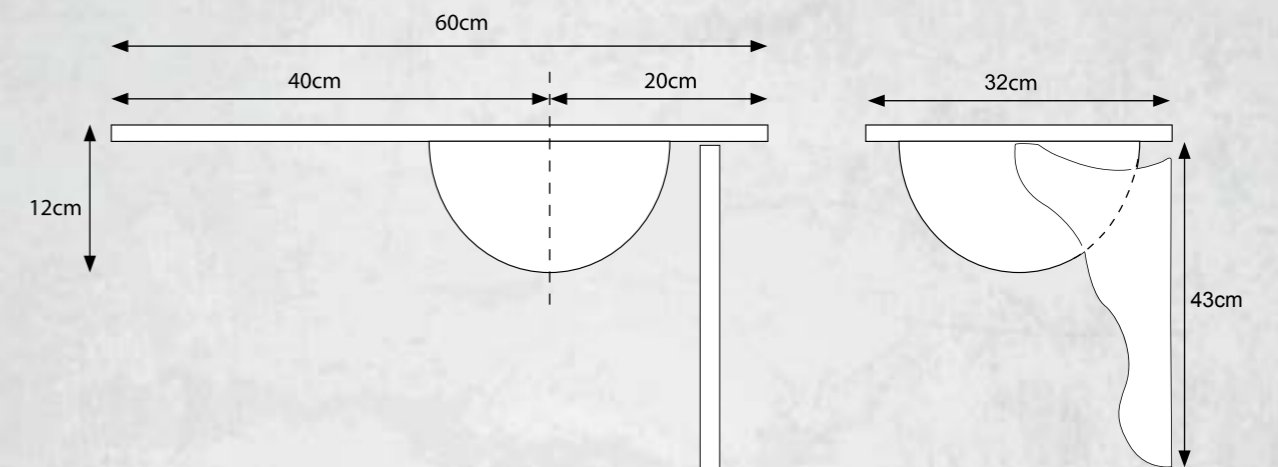

אשלים

אשלים-כיור אינטגרלי שקוף מגורען,
קנט מסותת
ברז משמאל לקערה

מידות: 60x32 ס"מ

צבע: שקוף מגורען

מק"ט: 340200

- הכיור מגיע עם רגל תומכת מזכוכית
- גוון הקערה "חלבי" (התזת חול)
- צבע המשטח שקוף מגורען