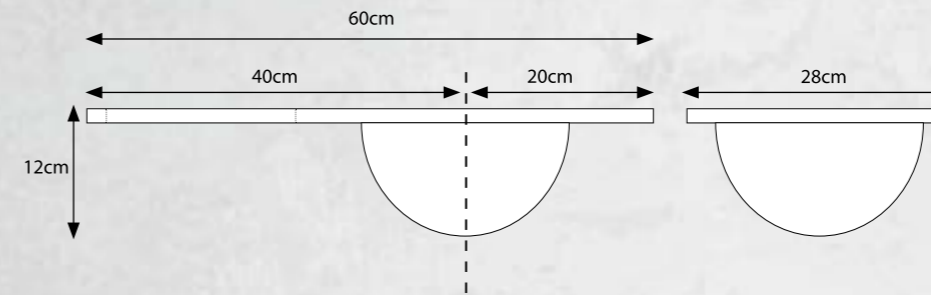

## ירדן- אינטגרלי מלבני קערה ימין חריץ שמאל

מידות: 28x60 ס"מ

צבע: כתום

מק"ט: 380104

380102	אדום	
380107	אפור	
380110	בורדו	
380119	בז'	
380124	חום	
380103	טורקיז	
380101	כחול	
380104	כתום	
380111	לבן	
380112	סגול	
380105	שמנת	
380108	תפוח	
380106	שחור	
380127	צהוב לימון	