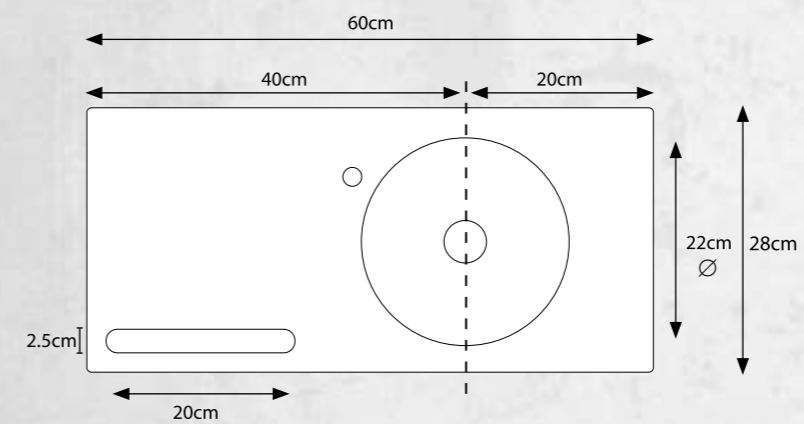

## ירדן- אינטגרלי מלבני קערה ימין חריץ שמאל

מידות: 28x60 ס"מ

צבע: כתום

מק"ט: 380104

380102	אדום	
380107	אפור	
380110	בורדו	
380119	בז'	
380124	חום	
380103	טורקיז	
380101	כחול	
380104	כתום	
380111	לבן	
380112	סגול	
380105	שמנת	
380108	תפוח	
380106	שחור	
380127	צהוב לימון	