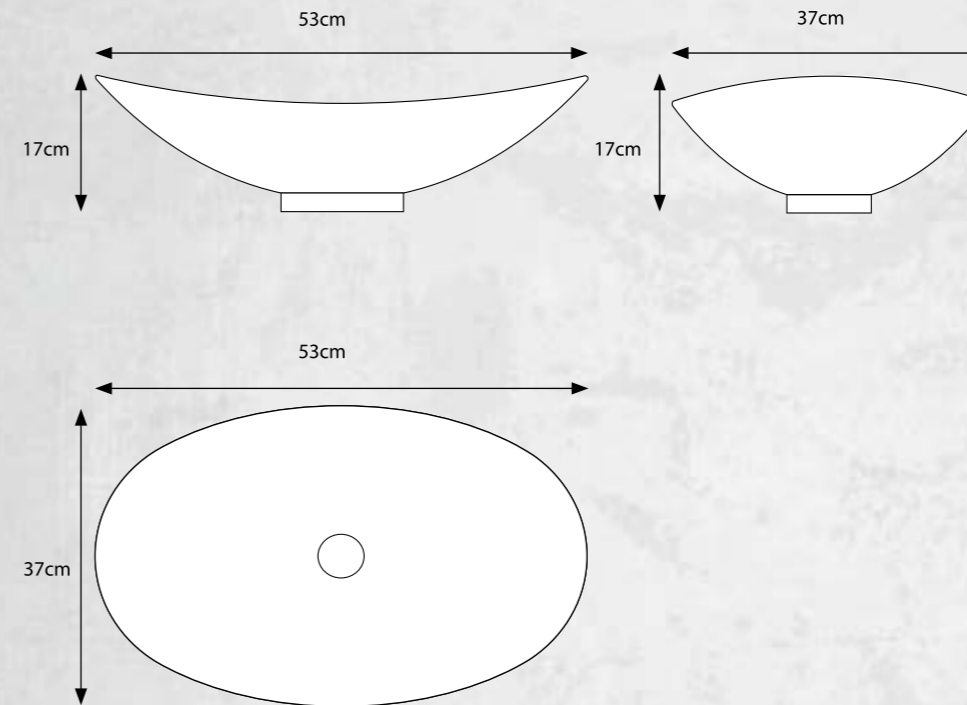

אודם

אודם-אובלי סירה גדול

מידות: 53x37x17 ס"מ

צבע: ג'ינס

מק"ט: 701113

- הכיור מסופק עם ונטיל המתאים לעובי משטח 20-30 מ"מ
- במשטח לכיור מונח הקדח לונטיל - $\varnothing 45$ מ"מ **בלנד**
- לבדיקת צבע הזכוכית יש להעזר בקטלוג לוחיות הצבעים