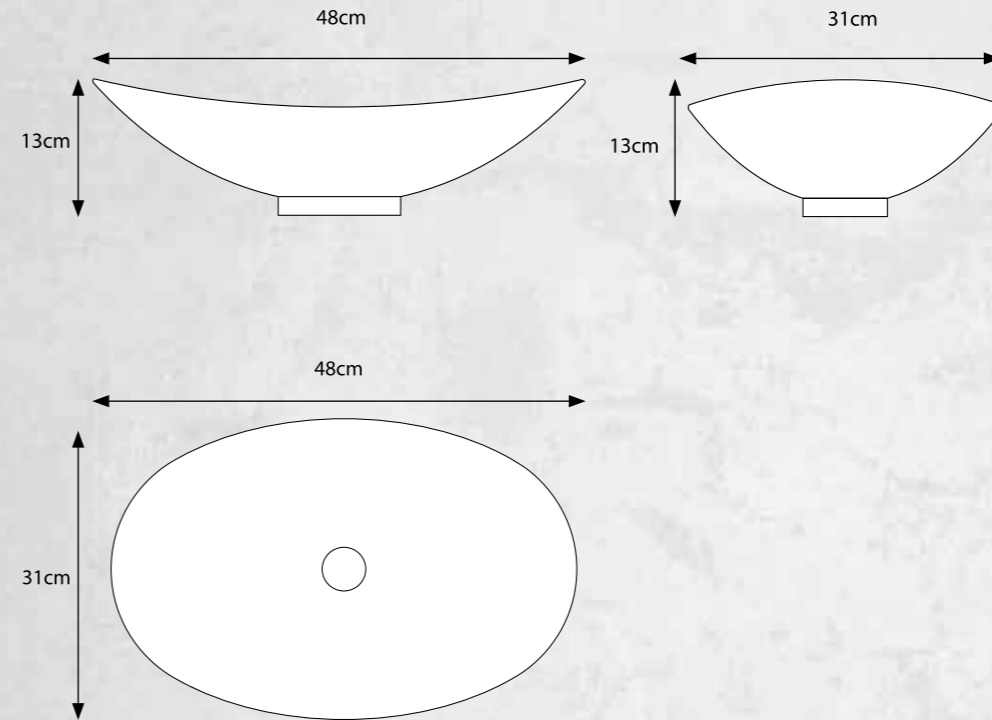

## אביטל - אובלי סירה קטן

מידות: 48x31x13 ס"מ  
צבע: טורקיז ים  
מק"ט: 701022

- הכיור מסופק עם ונטיל המתאים לעובי משטח 20-30 מ"מ
- במשטח לכיור מונח הקדח לונטיל -  $\varnothing 45$  מ"מ **בלנד**
- לבדיקת צבע הזכוכית יש להעזר בקטלוג לוחיות הצבעים