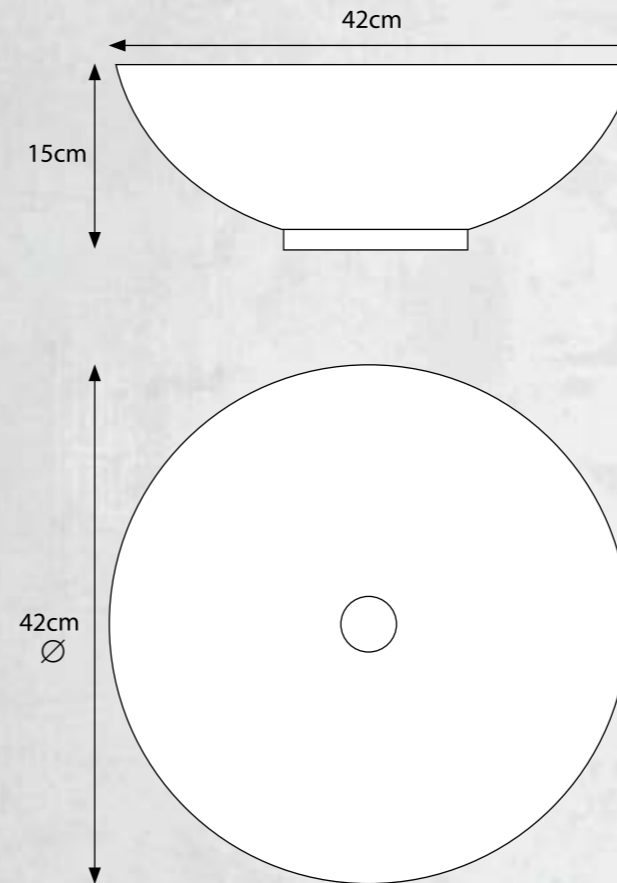

מוריה

מוריה - עגול 42

מידות: 42x15 ס"מ
צבע: ג'ינס
מק"ט: 701613

- הכיור מסופק עם ונטיל המתאים לעובי משטח 20-30 מ"מ
- במשטח לכיור מונח הקדח לונטיל - 45 מ"מ **בלנד**
- לבדיקת צבע הזכוכית יש להעזר בקטלוג לוחיות הצבעים