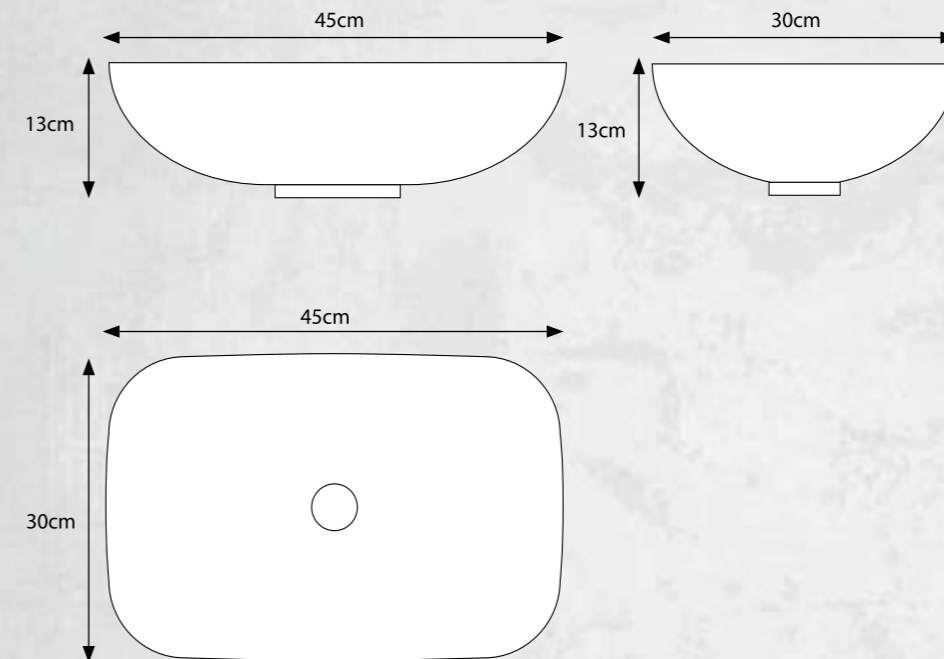

רמון

רמון - מלבני קטן

מידות: 45x30x13 ס"מ
צבע: כחול לילה
מק"ט: 701923

- הכיור מסופק עם ונטיל המתאים לעובי משטח 20-30 מ"מ
- במשטח לכיור מונח הקדח לונטיל - $\varnothing 45$ מ"מ **בלנד**
- לבדיקת צבע הזכוכית יש להעזר בקטלוג לוחיות הצבעים