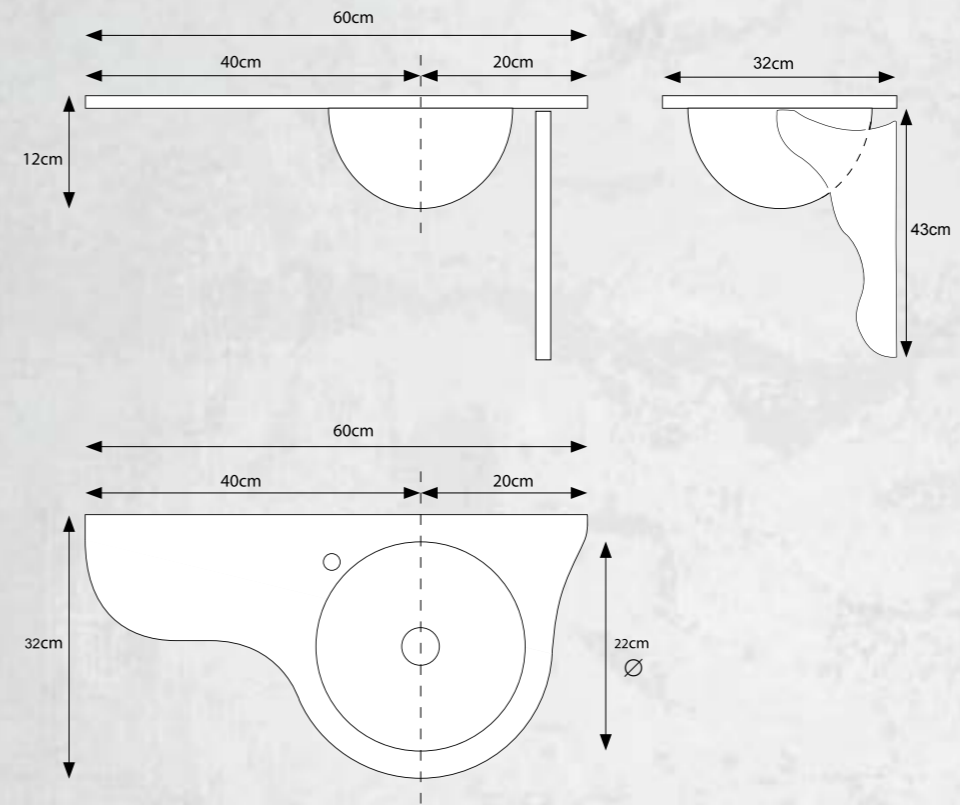

ורדית

ורדית-כיוור אינטגרלי צבע מלא קנט חלק ברז משמאל לקערה

מידות: 60X32 ס"מ
צבע: אדום
מק"ט: 346002

346002	אדום	
346007	אפור	
346010	בורדו	
346019	בז'	
346024	חום	
346003	טורקיז	
346001	כחול	
346004	כתום	
346011	לבן	
346012	סגול	
346005	שמנת	
346008	תפוח	
346006	שחור	
346027	צהוב לימון	